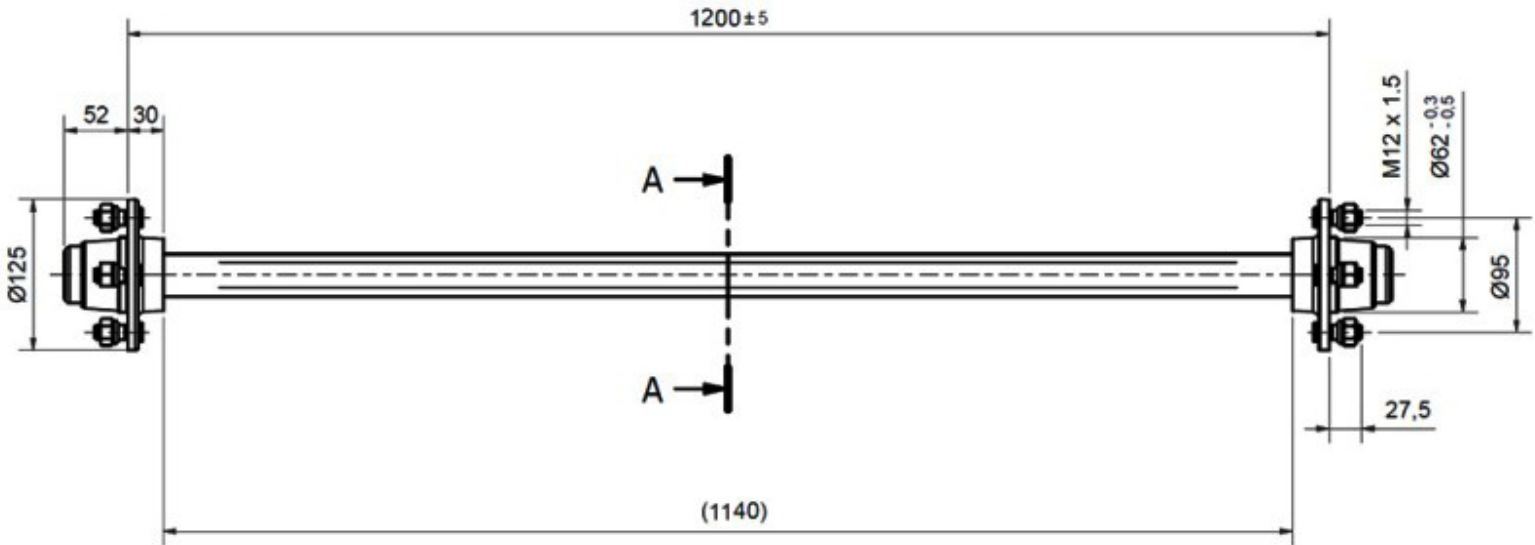

13677

[mm]

OVERH.	215	ET	0
40	900	900	800
25	950	950	850
km/h			
PORTATA - CAPACITY kg.			

A-A (1 : 4)