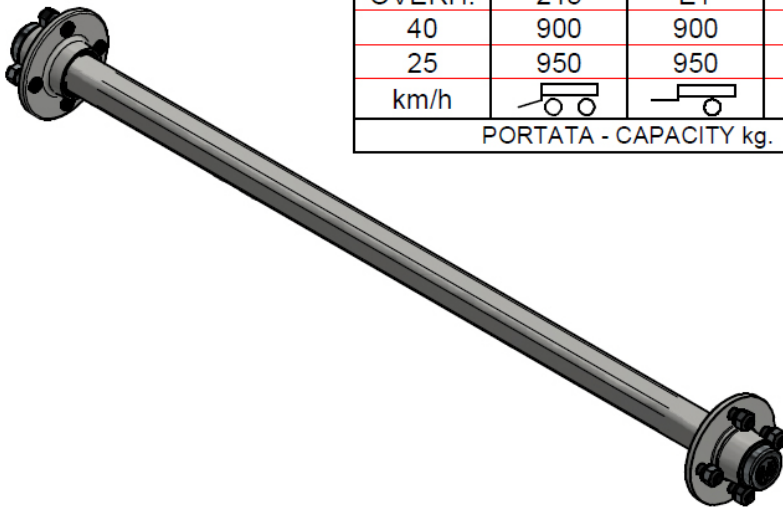

13677

[mm]

OVERH.	215	ET	0
40	900	900	800
25	950	950	850
km/h			
PORTATA - CAPACITY kg.			

A-A (1 : 4)